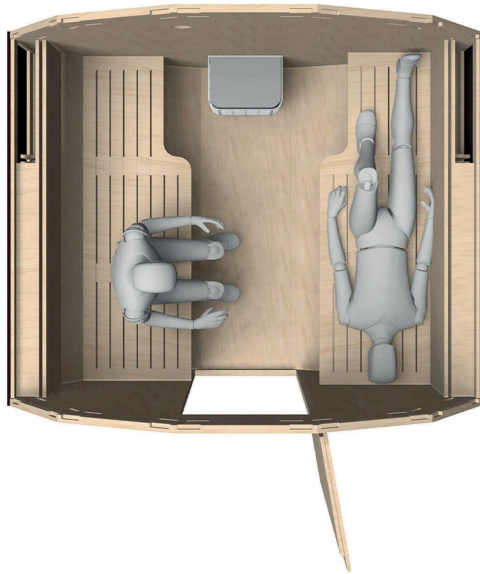

DodecSauna S185

3D MODEL

DodecSauna S185

Malá sauna pro 2 osoby,
sestavená z modulů 60 cm
a 125 cm.

DodecSauna S185 - LAYOUT 1

3D MODEL

Dodec**Sauna**
S185 - LAYOUT 2

3D MODEL

DodecSauna
S185 - KOSTRA

DodecSauna
S185 - ROZMĚRY

DodecSauna S185 - Umístění lavic 1

Lavice lze přizpůsobit nebo posunout podle specifických požadavků kamen a dalších potřeb zákazníka.

DodecSauna S185 - Umístění lavic 2

Lavice lze přizpůsobit nebo posunout podle specifických požadavků kamen a dalších potřeb zákazníka.

Elektrická kamna lze umístit k zadní stěně sauny (naproti dveřím) nebo vedle dveří. Pokud je to nutné, lze polohu dveří upravit.

Kamna na dřevo lze instalovat pouze naproti dveřím.

DodecSauna S185 - Kamna

Při instalaci kamen je nutné dodržet minimální bezpečnostní vzdálenosti stanovené výrobcem nebo příslušnými normami.

DodecSauna