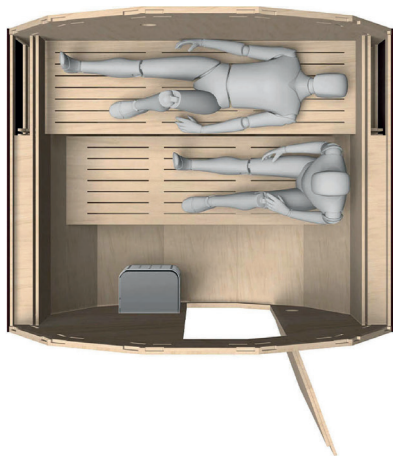

DodecSauna S185

3D MODEL

DodecSauna S185

Malá sauna pro 2 osoby,
sestavená z modulů 60 cm
a 125 cm.

DodecSauna S185 - LAYOUT 1

3D MODEL

Dodec**Sauna**
S185 - LAYOUT 2

3D MODEL

DodecSauna
S185 - KOSTRA

DodecSauna
S185 - ROZMĚRY

DodecSauna S185 - Umístění lavic 1

Lavice lze přizpůsobit nebo posunout podle specifických požadavků kamen a dalších potřeb zákazníka.

DodecSauna S185 - Umístění lavic 2

Lavice lze přizpůsobit nebo posunout podle specifických požadavků kamen a dalších potřeb zákazníka.

Elektrická kamna lze umístit k zadní stěně sauny (naproti dveřím) nebo vedle dveří. Pokud je to nutné, lze polohu dveří upravit.

Kamna na dřevo lze instalovat pouze naproti dveřím.

DodecSauna S185 - Kamna

Při instalaci kamen je nutné dodržet minimální bezpečnostní vzdálenosti stanovené výrobcem nebo příslušnými normami.

DodecSauna