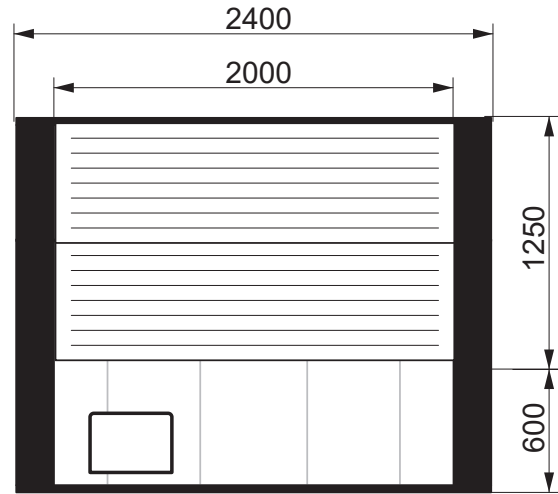

DodecSauna S185

3D MODEL

DodecSauna S185

Malá sauna pro 2 osoby,
sestavená z modulů 60 cm
a 125 cm.

DodecSauna S185 - LAYOUT 1

3D MODEL

Dodec**Sauna**
S185 - LAYOUT 2

3D MODEL

DodecSauna
S185 - KOSTRA

DodecSauna
S185 - ROZMĚRY

DodecSauna S185 - Umístění lavic 1

Lavice lze přizpůsobit nebo posunout podle specifických požadavků kamen a dalších potřeb zákazníka.

DodecSauna S185 - Umístění lavic 2

Lavice lze přizpůsobit nebo posunout podle specifických požadavků kamen a dalších potřeb zákazníka.

Elektrická kamna lze umístit k zadní stěně sauny (naproti dveřím) nebo vedle dveří. Pokud je to nutné, lze polohu dveří upravit.