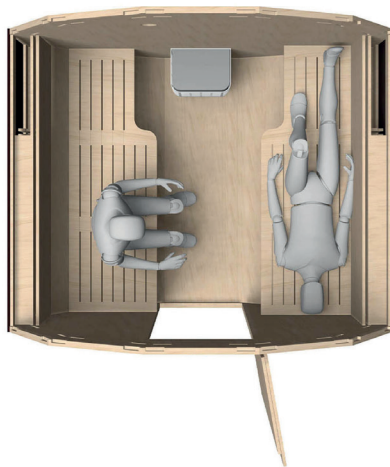

DodecSauna S185

3D MODEL

DodecSauna S185

Malá sauna pro 2 osoby,
sestavená z modulů 60 cm
a 125 cm.

DodecSauna S185 - LAYOUT 1

3D MODEL

Dodec**Sauna**
S185 - LAYOUT 2

3D MODEL

DodecSauna
S185 - KOSTRA

DodecSauna
S185 - ROZMĚRY

DodecSauna S185 - Umístění lavic 1

Lavice lze přizpůsobit nebo posunout podle specifických požadavků kamen a dalších potřeb zákazníka.

DodecSauna S185 - Umístění lavic 2

Lavice lze přizpůsobit nebo posunout podle specifických požadavků kamen a dalších potřeb zákazníka.

Elektrická kamna lze umístit k zadní stěně sauny (naproti dveřím) nebo vedle dveří. Pokud je to nutné, lze polohu dveří upravit.

Kamna na dřevo lze instalovat pouze naproti dveřím.

DodecSauna S185 - Kamna

Při instalaci kamen je nutné dodržet minimální bezpečnostní vzdálenosti stanovené výrobcem nebo příslušnými normami.

DodecSauna