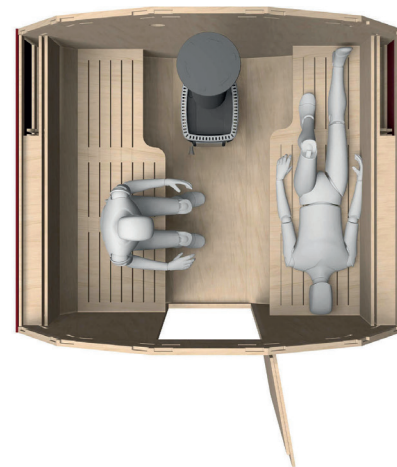

DodecSauna S185

3D MODEL

DodecSauna S185

Malá sauna pro 2 osoby,
sestavená z modulů 60 cm
a 125 cm.

DodecSauna S185 - LAYOUT 1

3D MODEL

Dodec**Sauna**
S185 - LAYOUT 2

3D MODEL

DodecSauna
S185 - KOSTRA

DodecSauna
S185 - ROZMĚRY

DodecSauna S185 - Umístění lavic 1

Lavice lze přizpůsobit nebo posunout podle specifických požadavků kamen a dalších potřeb zákazníka.

DodecSauna S185 - Umístění lavic 2

Lavice lze přizpůsobit nebo posunout podle specifických požadavků kamen a dalších potřeb zákazníka.

Elektrická kamna lze umístit k zadní stěně sauny (naproti dveřím) nebo vedle dveří. Pokud je to nutné, lze polohu dveří upravit.

Kamna na dřevo lze instalovat pouze naproti dveřím.

DodecSauna S185 - Kamna

Při instalaci kamen je nutné dodržet minimální bezpečnostní vzdálenosti stanovené výrobcem nebo příslušnými normami.

DodecSauna