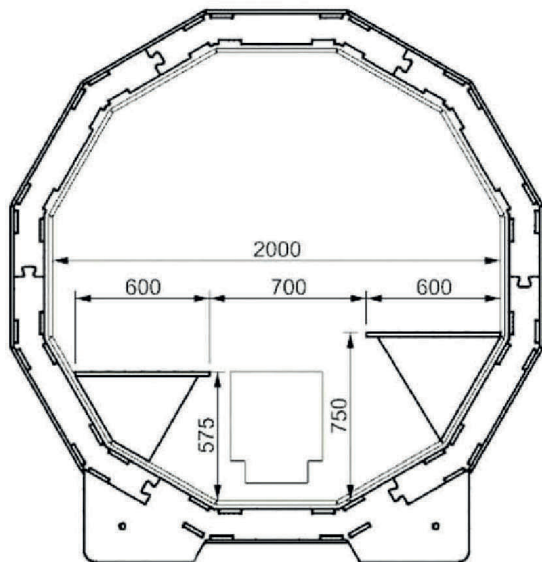

DodecSauna S185

3D MODEL

DodecSauna S185

Malá sauna pro 2 osoby,
sestavená z modulů 60 cm
a 125 cm.

DodecSauna S185 - LAYOUT 1

3D MODEL

Dodec**Sauna**
S185 - LAYOUT 2

3D MODEL

DodecSauna
S185 - KOSTRA

DodecSauna
S185 - ROZMĚRY

DodecSauna S185 - Umístění lavic 1

Lavice lze přizpůsobit nebo posunout podle specifických požadavků kamen a dalších potřeb zákazníka.

DodecSauna S185 - Umístění lavic 2

Lavice lze přizpůsobit nebo posunout podle specifických požadavků kamen a dalších potřeb zákazníka.

Elektrická kamna lze umístit k zadní stěně sauny (naproti dveřím) nebo vedle dveří. Pokud je to nutné, lze polohu dveří upravit.