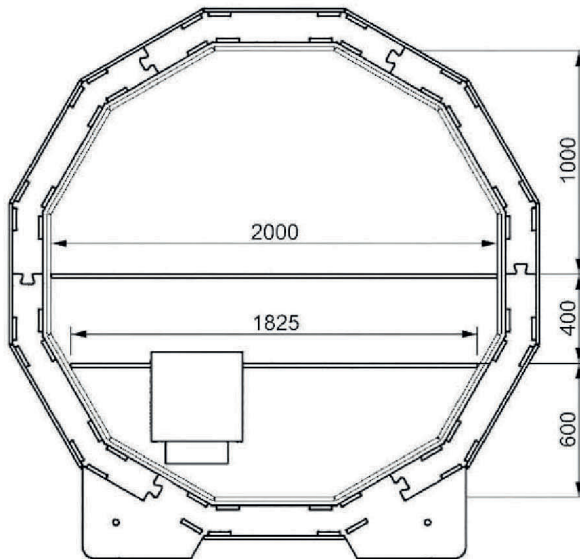

DodecSauna S185

3D MODEL

DodecSauna S185

Malá sauna pro 2 osoby,
sestavená z modulů 60 cm
a 125 cm.

DodecSauna S185 - LAYOUT 1

3D MODEL

Dodec**Sauna**
S185 - LAYOUT 2

3D MODEL

DodecSauna
S185 - KOSTRA

DodecSauna
S185 - ROZMĚRY

DodecSauna S185 - Umístění lavic 1

Lavice lze přizpůsobit nebo posunout podle specifických požadavků kamen a dalších potřeb zákazníka.

DodecSauna S185 - Umístění lavic 2