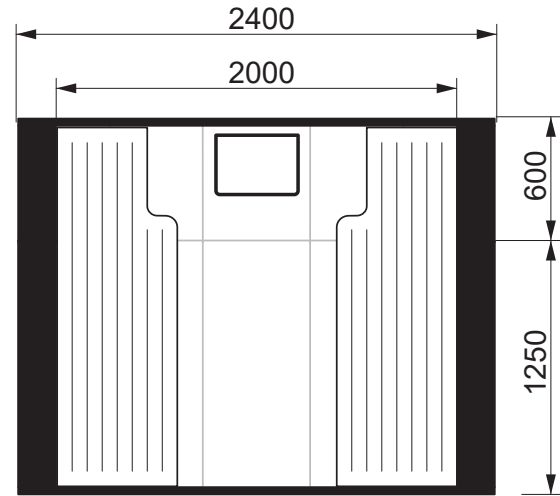

DodecSauna S185

3D MODEL

DodecSauna S185

Malá sauna pro 2 osoby,
sestavená z modulů 60 cm
a 125 cm.

DodecSauna S185 - LAYOUT 1

3D MODEL

Dodec**Sauna**
S185 - LAYOUT 2

3D MODEL

DodecSauna
S185 - KOSTRA

DodecSauna
S185 - ROZMĚRY

DodecSauna S185 - Umístění lavic 1

Lavice lze přizpůsobit nebo posunout podle specifických požadavků kamen a dalších potřeb zákazníka.

DodecSauna S185 - Umístění lavic 2