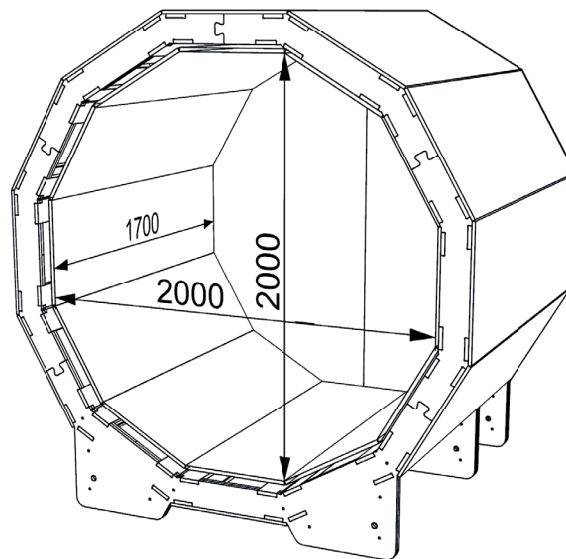

DodecSauna S185

3D MODEL

DodecSauna S185

Malá sauna pro 2 osoby,
sestavená z modulů 60 cm
a 125 cm.

DodecSauna S185 - LAYOUT 1

3D MODEL

Dodec**Sauna**
S185 - LAYOUT 2

3D MODEL

DodecSauna
S185 - KOSTRA

DodecSauna
S185 - ROZMĚRY

DodecSauna S185 - Umístění lavic 1

Lavice lze přizpůsobit nebo posunout podle specifických požadavků kamen a dalších potřeb zákazníka.

DodecSauna S185 - Umístění lavic 2