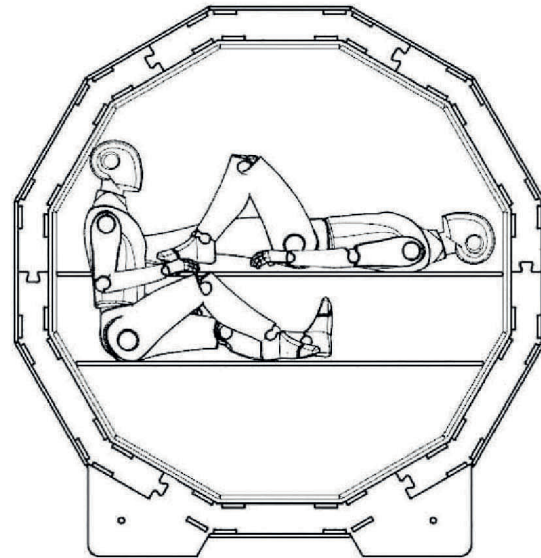

DodecSauna S185

3D MODEL

DodecSauna S185

Malá sauna pro 2 osoby,
sestavená z modulů 60 cm
a 125 cm.

DodecSauna S185 - LAYOUT 1

3D MODEL

Dodec**Sauna**
S185 - LAYOUT 2

3D MODEL

DodecSauna
S185 - KOSTRA

DodecSauna
S185 - ROZMĚRY

DodecSauna S185 - Umístění lavic 1

Lavice lze přizpůsobit nebo posunout podle specifických požadavků kamen a dalších potřeb zákazníka.

DodecSauna S185 - Umístění lavic 2

Lavice lze přizpůsobit nebo posunout podle specifických požadavků kamen a dalších potřeb zákazníka.

Elektrická kamna lze umístit k zadní stěně sauny (naproti dveřím) nebo vedle dveří. Pokud je to nutné, lze polohu dveří upravit.

Kamna na dřevo lze instalovat pouze naproti dveřím.

DodecSauna S185 - Kamna

Při instalaci kamen je nutné dodržet minimální bezpečnostní vzdálenosti stanovené výrobcem nebo příslušnými normami.

DodecSauna