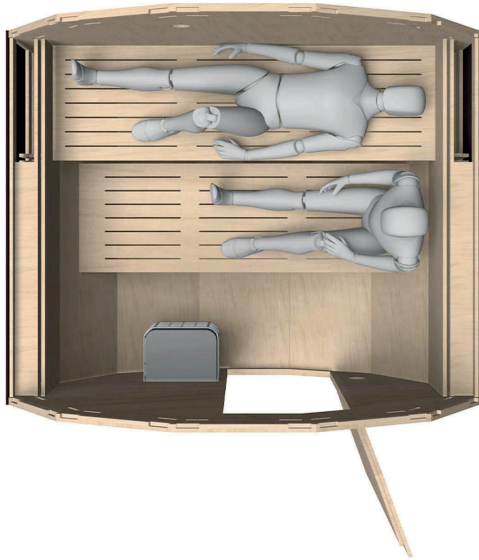

DodecSauna S185

3D MODEL

DodecSauna S185

Malá sauna pro 2 osoby,
sestavená z modulů 60 cm
a 125 cm.

DodecSauna S185 - LAYOUT 1

3D MODEL

Dodec**Sauna**
S185 - LAYOUT 2

3D MODEL

DodecSauna
S185 - KOSTRA

DodecSauna
S185 - ROZMĚRY

DodecSauna S185 - Umístění lavic 1

Lavice lze přizpůsobit nebo posunout podle specifických požadavků kamen a dalších potřeb zákazníka.

DodecSauna S185 - Umístění lavic 2

Lavice lze přizpůsobit nebo posunout podle specifických požadavků kamen a dalších potřeb zákazníka.

Elektrická kamna lze umístit k zadní stěně sauny (naproti dveřím) nebo vedle dveří. Pokud je to nutné, lze polohu dveří upravit.

Kamna na dřevo lze instalovat pouze naproti dveřím.

DodecSauna S185 - Kamna

Při instalaci kamen je nutné dodržet minimální bezpečnostní vzdálenosti stanovené výrobcem nebo příslušnými normami.

DodecSauna