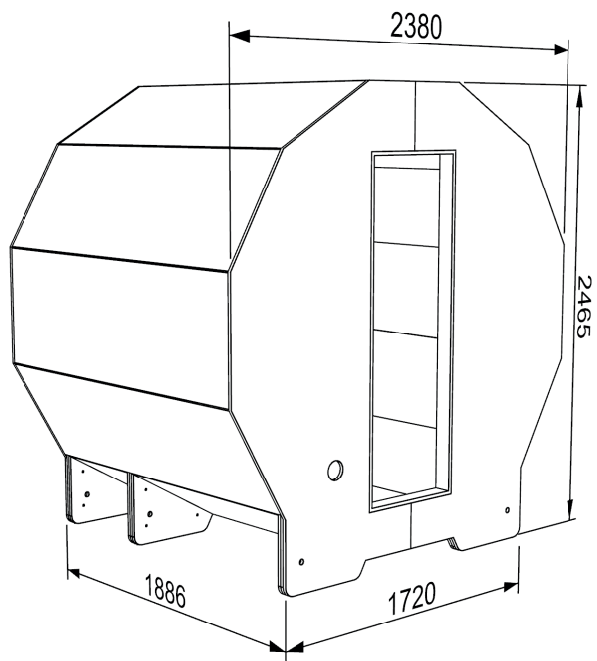

DodecSauna S185

3D MODEL

DodecSauna S185

Malá sauna pro 2 osoby,
sestavená z modulů 60 cm
a 125 cm.

DodecSauna S185 - LAYOUT 1

3D MODEL

Dodec**Sauna**
S185 - LAYOUT 2

3D MODEL

DodecSauna
S185 - KOSTRA

DodecSauna
S185 - ROZMĚRY

DodecSauna S185 - Umístění lavic 1

Lavice lze přizpůsobit nebo posunout podle specifických požadavků kamen a dalších potřeb zákazníka.

DodecSauna S185 - Umístění lavic 2