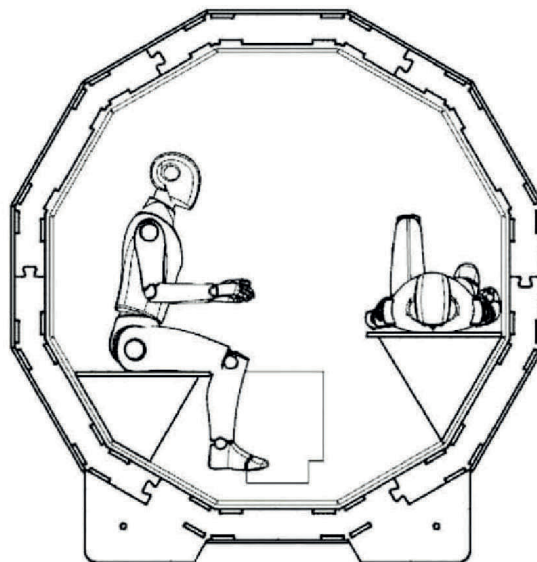

DodecSauna S185

3D MODEL

DodecSauna S185

Malá sauna pro 2 osoby,
sestavená z modulů 60 cm
a 125 cm.

DodecSauna S185 - LAYOUT 1

3D MODEL

Dodec**Sauna**
S185 - LAYOUT 2

3D MODEL

DodecSauna
S185 - KOSTRA

DodecSauna
S185 - ROZMĚRY

DodecSauna S185 - Umístění lavic 1

Lavice lze přizpůsobit nebo posunout podle specifických požadavků kamen a dalších potřeb zákazníka.

DodecSauna S185 - Umístění lavic 2

Lavice lze přizpůsobit nebo posunout podle specifických požadavků kamen a dalších potřeb zákazníka.

Elektrická kamna lze umístit k zadní stěně sauny (naproti dveřím) nebo vedle dveří. Pokud je to nutné, lze polohu dveří upravit.

Kamna na dřevo lze instalovat pouze naproti dveřím.

DodecSauna S185 - Kamna

Při instalaci kamen je nutné dodržet minimální bezpečnostní vzdálenosti stanovené výrobcem nebo příslušnými normami.

DodecSauna