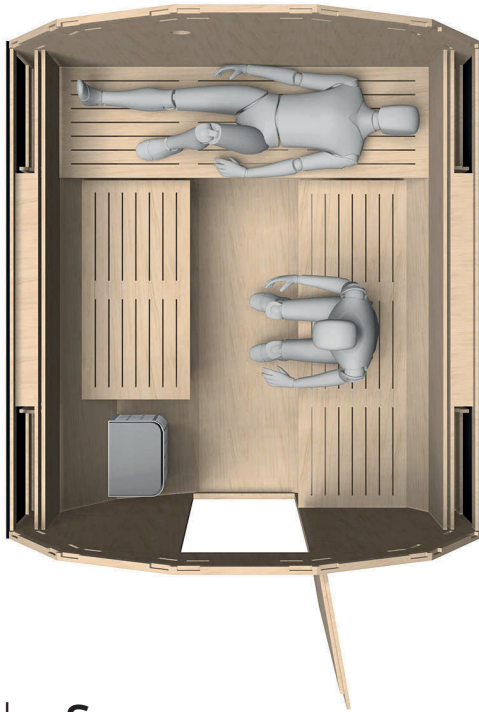

DodecSauna S250

3D MODEL

Dodec**Sauna S250**

Sauna pro 2 - 3 osoby,
sestavená z modulů 2x 60 cm
a 125 cm.

DodecSauna
S250 - LAYOUT 1

3D MODEL

DodecSauna S250 - LAYOUT 2

3D MODEL

DodecSauna
S250 - KOSTRA

DodecSauna
S250 - ROZMĚRY

DodecSauna S250 - Umístění lavic 1

Lavice lze přizpůsobit nebo posunout podle specifických požadavků kamen a dalších potřeb zákazníka.

DodecSauna S250 - Umístění lavic 2

Lavice lze přizpůsobit nebo posunout podle specifických požadavků kamen a dalších potřeb zákazníka.

Elektrická kamna lze umístit k zadní stěně sauny (naproti dveřím) nebo vedle dveří. Pokud je to nutné, lze polohu dveří upravit.

Kamna na dřevo lze instalovat pouze naproti dveřím.

DodecSauna S250 - Kamna

Při instalaci kamen je nutné dodržet minimální bezpečnostní vzdálenosti stanovené výrobcem nebo příslušnými normami.

DodecSauna