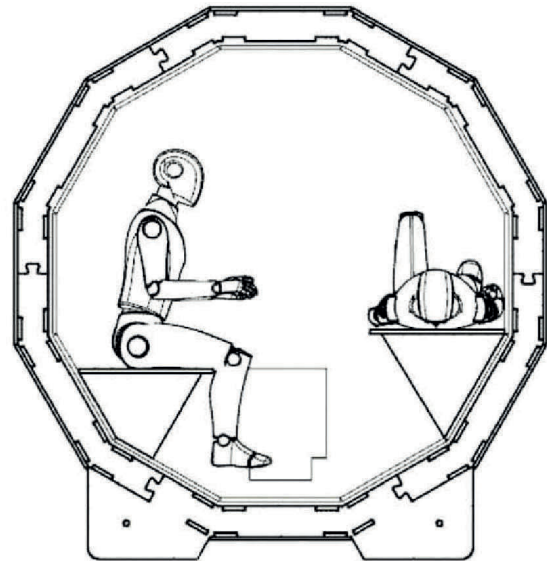

DodecSauna S250

3D MODEL

Dodec**Sauna S250**

Sauna pro 2 - 3 osoby,
sestavená z modulů 2x 60 cm
a 125 cm.

DodecSauna
S250 - LAYOUT 1

3D MODEL

DodecSauna S250 - LAYOUT 2

3D MODEL

DodecSauna
S250 - KOSTRA

DodecSauna
S250 - ROZMĚRY

DodecSauna S250 - Umístění lavic 1

Lavice lze přizpůsobit nebo posunout podle specifických požadavků kamen a dalších potřeb zákazníka.

DodecSauna S250 - Umístění lavic 2

Lavice lze přizpůsobit nebo posunout podle specifických požadavků kamen a dalších potřeb zákazníka.

Elektrická kamna lze umístit k zadní stěně sauny (naproti dveřím) nebo vedle dveří. Pokud je to nutné, lze polohu dveří upravit.

Kamna na dřevo lze instalovat pouze naproti dveřím.

DodecSauna S250 - Kamna

Při instalaci kamen je nutné dodržet minimální bezpečnostní vzdálenosti stanovené výrobcem nebo příslušnými normami.

DodecSauna