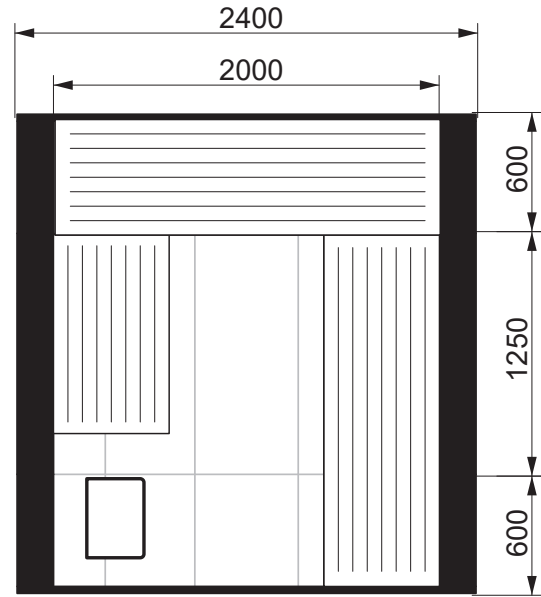

DodecSauna S250

3D MODEL

Dodec**Sauna S250**

Sauna pro 2 - 3 osoby,
sestavená z modulů 2x 60 cm
a 125 cm.

DodecSauna
S250 - LAYOUT 1

3D MODEL

DodecSauna S250 - LAYOUT 2

3D MODEL

DodecSauna
S250 - KOSTRA

DodecSauna
S250 - ROZMĚRY

DodecSauna S250 - Umístění lavic 1

Lavice lze přizpůsobit nebo posunout podle specifických požadavků kamen a dalších potřeb zákazníka.

DodecSauna S250 - Umístění lavic 2