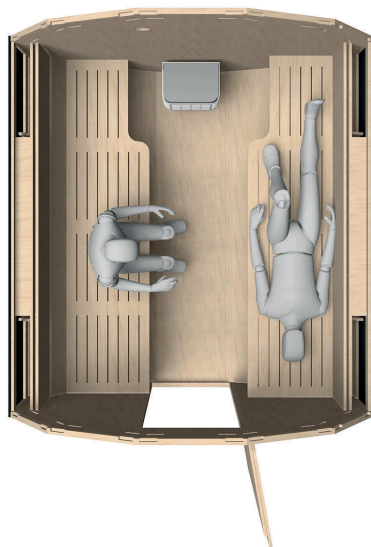

DodecSauna S250

3D MODEL

Dodec**Sauna S250**

Sauna pro 2 - 3 osoby,
sestavená z modulů 2x 60 cm
a 125 cm.

DodecSauna
S250 - LAYOUT 1

3D MODEL

DodecSauna S250 - LAYOUT 2

3D MODEL

DodecSauna
S250 - KOSTRA

DodecSauna
S250 - ROZMĚRY

DodecSauna S250 - Umístění lavic 1

Lavice lze přizpůsobit nebo posunout podle specifických požadavků kamen a dalších potřeb zákazníka.

DodecSauna S250 - Umístění lavic 2

Lavice lze přizpůsobit nebo posunout podle specifických požadavků kamen a dalších potřeb zákazníka.

Elektrická kamna lze umístit k zadní stěně sauny (naproti dveřím) nebo vedle dveří. Pokud je to nutné, lze polohu dveří upravit.

Kamna na dřevo lze instalovat pouze naproti dveřím.

DodecSauna S250 - Kamna

Při instalaci kamen je nutné dodržet minimální bezpečnostní vzdálenosti stanovené výrobcem nebo příslušnými normami.

DodecSauna