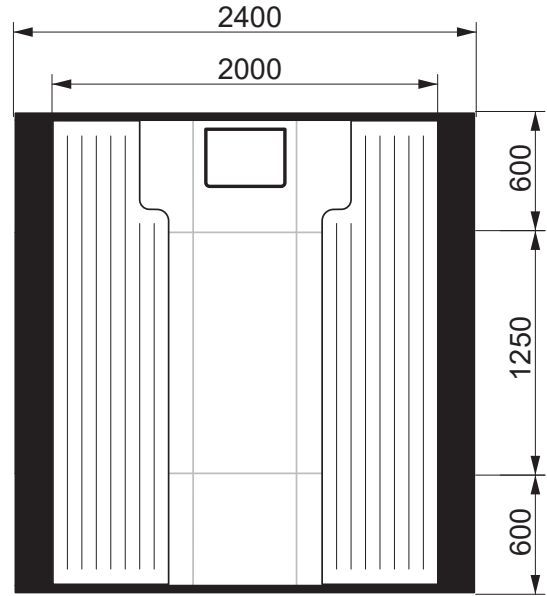

DodecSauna S250

3D MODEL

Dodec**Sauna S250**

Sauna pro 2 - 3 osoby,
sestavená z modulů 2x 60 cm
a 125 cm.

DodecSauna
S250 - LAYOUT 1

3D MODEL

DodecSauna S250 - LAYOUT 2

3D MODEL

DodecSauna
S250 - KOSTRA

DodecSauna
S250 - ROZMĚRY

DodecSauna S250 - Umístění lavic 1

Lavice lze přizpůsobit nebo posunout podle specifických požadavků kamen a dalších potřeb zákazníka.

DodecSauna S250 - Umístění lavic 2