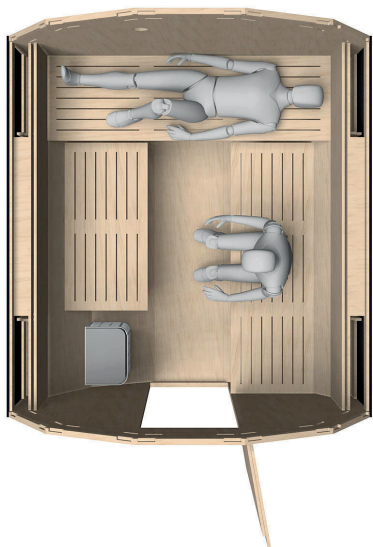

DodecSauna S250

3D MODEL

Dodec**Sauna S250**

Sauna pro 2 - 3 osoby,
sestavená z modulů 2x 60 cm
a 125 cm.

DodecSauna
S250 - LAYOUT 1

3D MODEL

DodecSauna S250 - LAYOUT 2

3D MODEL

DodecSauna
S250 - KOSTRA

DodecSauna
S250 - ROZMĚRY

DodecSauna S250 - Umístění lavic 1

Lavice lze přizpůsobit nebo posunout podle specifických požadavků kamen a dalších potřeb zákazníka.

DodecSauna S250 - Umístění lavic 2

Lavice lze přizpůsobit nebo posunout podle specifických požadavků kamen a dalších potřeb zákazníka.

Elektrická kamna lze umístit k zadní stěně sauny (naproti dveřím) nebo vedle dveří. Pokud je to nutné, lze polohu dveří upravit.

Kamna na dřevo lze instalovat pouze naproti dveřím.

DodecSauna S250 - Kamna

Při instalaci kamen je nutné dodržet minimální bezpečnostní vzdálenosti stanovené výrobcem nebo příslušnými normami.

DodecSauna