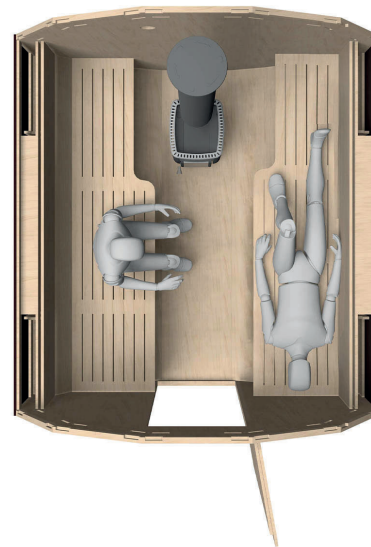

DodecSauna S250

3D MODEL

Dodec**Sauna S250**

Sauna pro 2 - 3 osoby,
sestavená z modulů 2x 60 cm
a 125 cm.

DodecSauna
S250 - LAYOUT 1

3D MODEL

DodecSauna S250 - LAYOUT 2

3D MODEL

DodecSauna
S250 - KOSTRA

DodecSauna
S250 - ROZMĚRY

DodecSauna S250 - Umístění lavic 1

Lavice lze přizpůsobit nebo posunout podle specifických požadavků kamen a dalších potřeb zákazníka.

DodecSauna S250 - Umístění lavic 2

Lavice lze přizpůsobit nebo posunout podle specifických požadavků kamen a dalších potřeb zákazníka.

Elektrická kamna lze umístit k zadní stěně sauny (naproti dveřím) nebo vedle dveří. Pokud je to nutné, lze polohu dveří upravit.

Kamna na dřevo lze instalovat pouze naproti dveřím.

DodecSauna S250 - Kamna

Při instalaci kamen je nutné dodržet minimální bezpečnostní vzdálenosti stanovené výrobcem nebo příslušnými normami.

DodecSauna