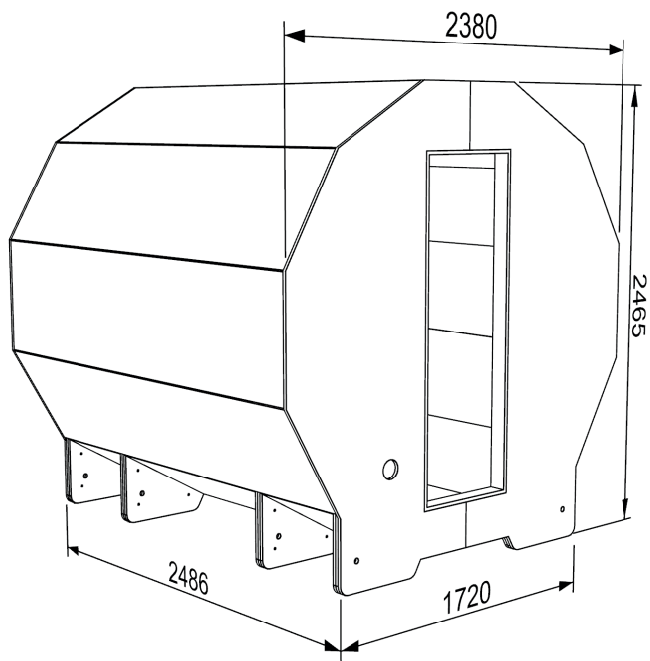

DodecSauna S250

3D MODEL

Dodec**Sauna S250**

Sauna pro 2 - 3 osoby,
sestavená z modulů 2x 60 cm
a 125 cm.

DodecSauna
S250 - LAYOUT 1

3D MODEL

DodecSauna S250 - LAYOUT 2

3D MODEL

DodecSauna
S250 - KOSTRA

DodecSauna
S250 - ROZMĚRY

DodecSauna S250 - Umístění lavic 1

Lavice lze přizpůsobit nebo posunout podle specifických požadavků kamen a dalších potřeb zákazníka.

DodecSauna S250 - Umístění lavic 2

Lavice lze přizpůsobit nebo posunout podle specifických požadavků kamen a dalších potřeb zákazníka.

Elektrická kamna lze umístit k zadní stěně sauny (naproti dveřím) nebo vedle dveří. Pokud je to nutné, lze polohu dveří upravit.