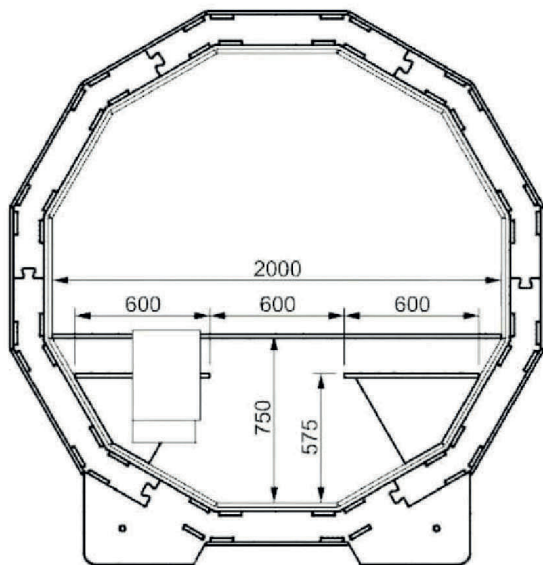

DodecSauna S250

3D MODEL

Dodec**Sauna S250**

Sauna pro 2 - 3 osoby,
sestavená z modulů 2x 60 cm
a 125 cm.

DodecSauna
S250 - LAYOUT 1

3D MODEL

DodecSauna S250 - LAYOUT 2

3D MODEL

DodecSauna
S250 - KOSTRA

DodecSauna
S250 - ROZMĚRY

DodecSauna S250 - Umístění lavic 1

Lavice lze přizpůsobit nebo posunout podle specifických požadavků kamen a dalších potřeb zákazníka.

DodecSauna S250 - Umístění lavic 2

Lavice lze přizpůsobit nebo posunout podle specifických požadavků kamen a dalších potřeb zákazníka.

Elektrická kamna lze umístit k zadní stěně sauny (naproti dveřím) nebo vedle dveří. Pokud je to nutné, lze polohu dveří upravit.