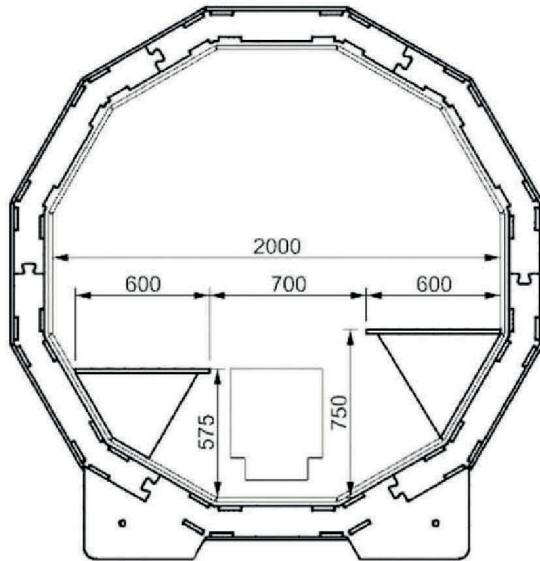

DodecSauna S250

3D MODEL

Dodec**Sauna S250**

Sauna pro 2 - 3 osoby,
sestavená z modulů 2x 60 cm
a 125 cm.

DodecSauna
S250 - LAYOUT 1

3D MODEL

DodecSauna S250 - LAYOUT 2

3D MODEL

DodecSauna
S250 - KOSTRA

DodecSauna
S250 - ROZMĚRY

DodecSauna S250 - Umístění lavic 1

Lavice lze přizpůsobit nebo posunout podle specifických požadavků kamen a dalších potřeb zákazníka.

DodecSauna S250 - Umístění lavic 2