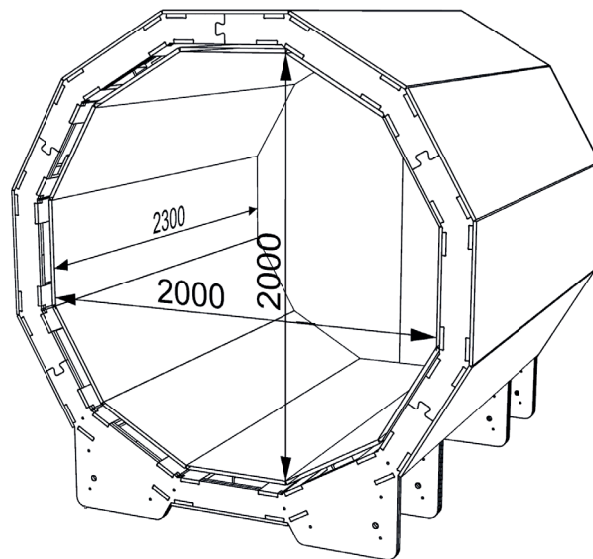

DodecSauna S250

3D MODEL

Dodec**Sauna S250**

Sauna pro 2 - 3 osoby,
sestavená z modulů 2x 60 cm
a 125 cm.

DodecSauna
S250 - LAYOUT 1

3D MODEL

DodecSauna S250 - LAYOUT 2

3D MODEL

DodecSauna
S250 - KOSTRA

DodecSauna
S250 - ROZMĚRY

DodecSauna S250 - Umístění lavic 1

Lavice lze přizpůsobit nebo posunout podle specifických požadavků kamen a dalších potřeb zákazníka.

DodecSauna S250 - Umístění lavic 2