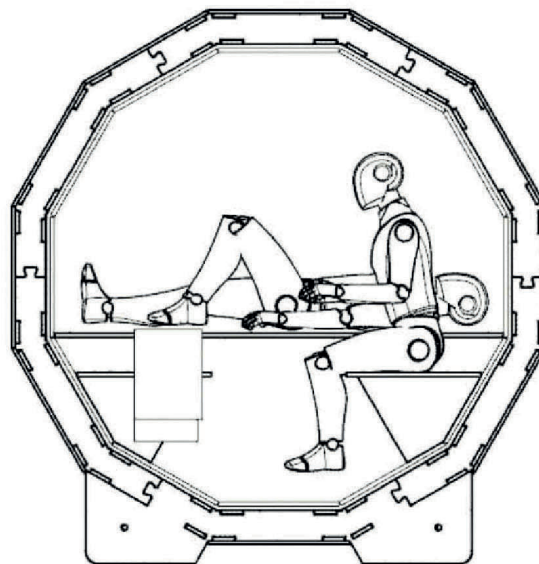

DodecSauna S250

3D MODEL

Dodec**Sauna S250**

Sauna pro 2 - 3 osoby,
sestavená z modulů 2x 60 cm
a 125 cm.

DodecSauna
S250 - LAYOUT 1

3D MODEL

DodecSauna S250 - LAYOUT 2

3D MODEL

DodecSauna
S250 - KOSTRA

DodecSauna
S250 - ROZMĚRY

DodecSauna S250 - Umístění lavic 1

Lavice lze přizpůsobit nebo posunout podle specifických požadavků kamen a dalších potřeb zákazníka.

DodecSauna S250 - Umístění lavic 2

Lavice lze přizpůsobit nebo posunout podle specifických požadavků kamen a dalších potřeb zákazníka.

Elektrická kamna lze umístit k zadní stěně sauny (naproti dveřím) nebo vedle dveří. Pokud je to nutné, lze polohu dveří upravit.

Kamna na dřevo lze instalovat pouze naproti dveřím.

DodecSauna S250 - Kamna

Při instalaci kamen je nutné dodržet minimální bezpečnostní vzdálenosti stanovené výrobcem nebo příslušnými normami.

DodecSauna