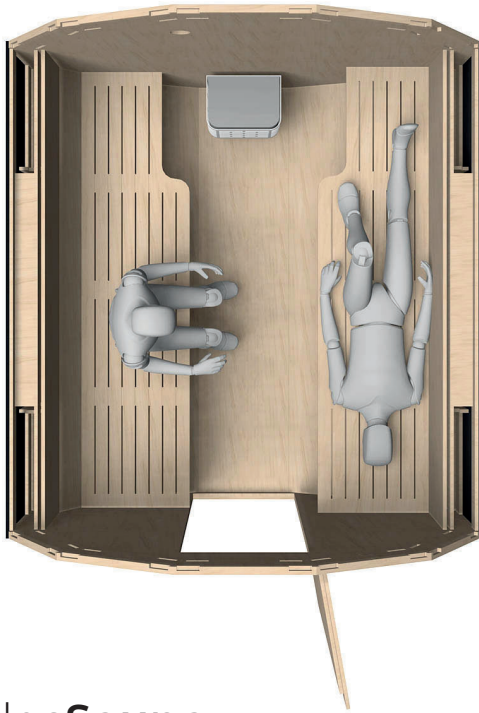

DodecSauna S250

3D MODEL

Dodec**Sauna S250**

Sauna pro 2 - 3 osoby,
sestavená z modulů 2x 60 cm
a 125 cm.

DodecSauna
S250 - LAYOUT 1

3D MODEL

DodecSauna S250 - LAYOUT 2

3D MODEL

DodecSauna
S250 - KOSTRA

DodecSauna
S250 - ROZMĚRY

DodecSauna S250 - Umístění lavic 1

Lavice lze přizpůsobit nebo posunout podle specifických požadavků kamen a dalších potřeb zákazníka.

DodecSauna S250 - Umístění lavic 2

Lavice lze přizpůsobit nebo posunout podle specifických požadavků kamen a dalších potřeb zákazníka.

Elektrická kamna lze umístit k zadní stěně sauny (naproti dveřím) nebo vedle dveří. Pokud je to nutné, lze polohu dveří upravit.

Kamna na dřevo lze instalovat pouze naproti dveřím.

DodecSauna S250 - Kamna

Při instalaci kamen je nutné dodržet minimální bezpečnostní vzdálenosti stanovené výrobcem nebo příslušnými normami.

DodecSauna