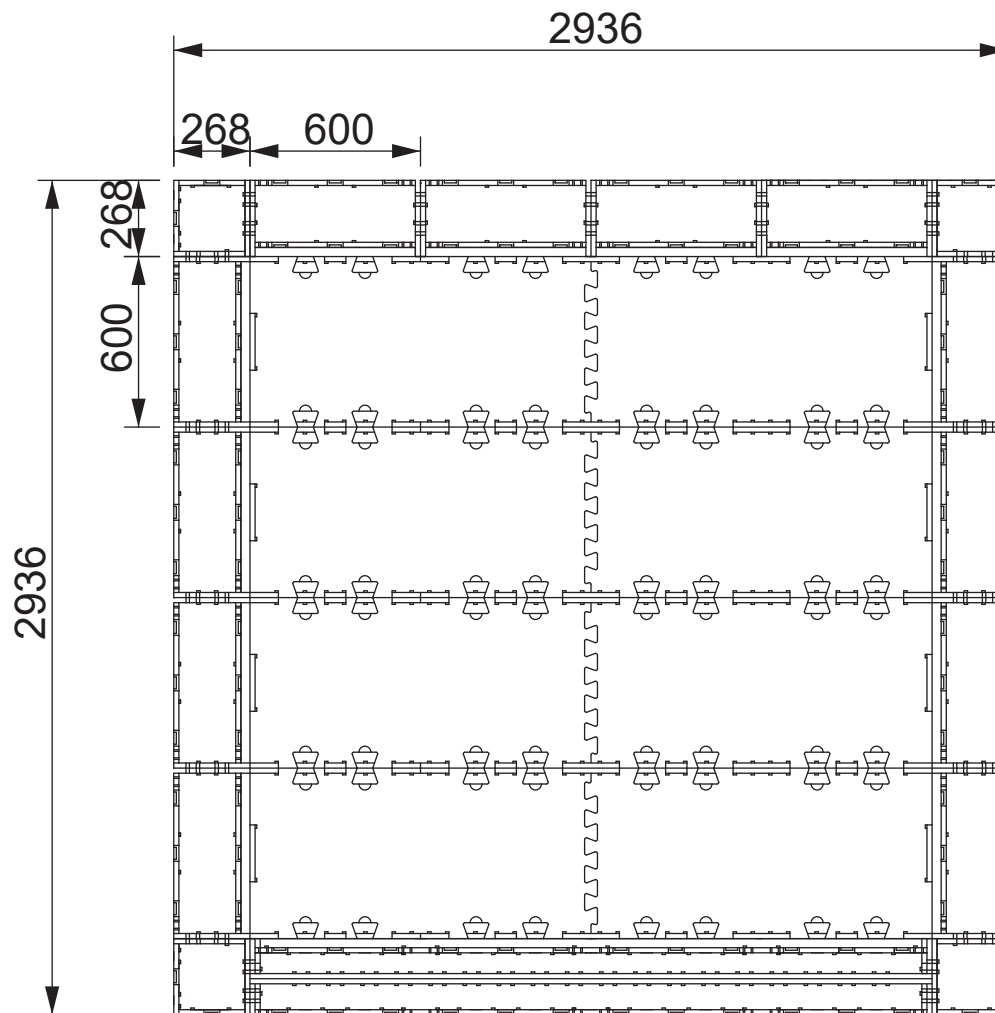

SPECIFIKACE - SAUNA XXXS

200-v.0.2.2-S-5.7

Základní parametry:

Užitná plocha: 5,7 m²

Zastavěná plocha: 8,6 m²

Výška stropu: 2,1 m

3D MODEL

LAYOUT - SAUNA XXXS

200-v.0.2.2-S-5.7

3D MODEL

SLOŽENÍ A POČET MODULŮ - SKYLARK 200 - SAUNA XXXS

2936 - rozměr může být upravován počtem bloků (+/- 600 za každou řadu)

2936 - šířka bloků XXXS (možno volit: XXXS=2936, XXS=3536, XS=4136, S=4736)

výška stropu - 2100 (S)

3D MODEL

SLOŽENÍ A POČET MODULŮ - SKYLARK 200 - SAUNA XXXS

2x END XXXS-0
(2,5)

4x FLOOR XXXS-0
(9)

2x END XXXS-1
(3)

4x FLOOR XXXS-1
(9)

4x CORNER S
(4)

12x WALL S
(18)

1x DOOR S-2
(2,5)

TIES

SLOŽENÍ A POČET MODULŮ - SKYLARK 200 - SAUNA XXXS

SLOŽENÍ A POČET MODULŮ - SKYLARK 200 - SAUNA XXXS

BUDOUCNOST S MODULÁRNÍMI STAVBAMI,
KTERÉ SE PŘIZPŮSOBÍ VÁM.

www.zewaho.cz