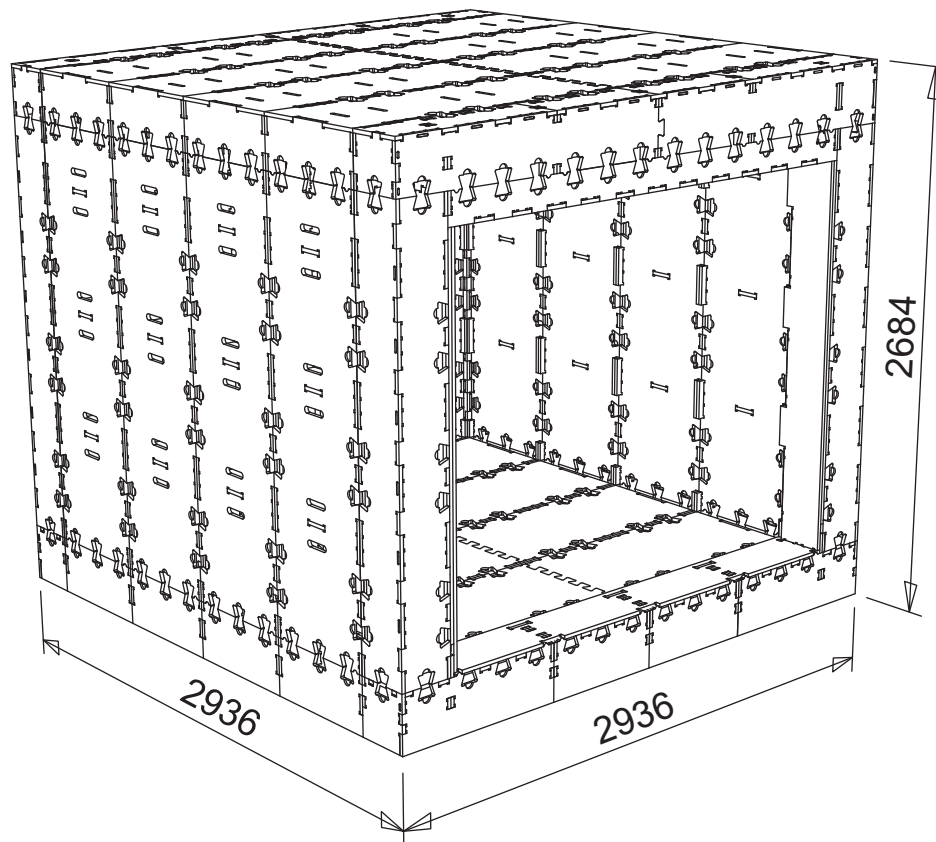

SPECIFIKACE - SAUNA XXXS

200-v.0.2.2-S-5.7

Základní parametry:

Užitná plocha: 5,7 m²

Zastavěná plocha: 8,6 m²

Výška stropu: 2,1 m

3D MODEL

LAYOUT - SAUNA XXXS

200-v.0.2.2-S-5.7

3D MODEL

SLOŽENÍ A POČET MODULŮ - SKYLARK 200 - SAUNA XXXS

2936 - rozměr může být upravován počtem bloků (+/- 600 za každou řadu)

2936 - šířka bloků XXXS (možno volit: XXXS=2936, XXS=3536, XS=4136, S=4736)

výška stropu - 2100 (S)

3D MODEL

SLOŽENÍ A POČET MODULŮ - SKYLARK 200 - SAUNA XXXS

2x END XXXS-0
(2,5)

4x FLOOR XXXS-0
(9)

2x END XXXS-1
(3)

4x FLOOR XXXS-1
(9)

4x CORNER S
(4)