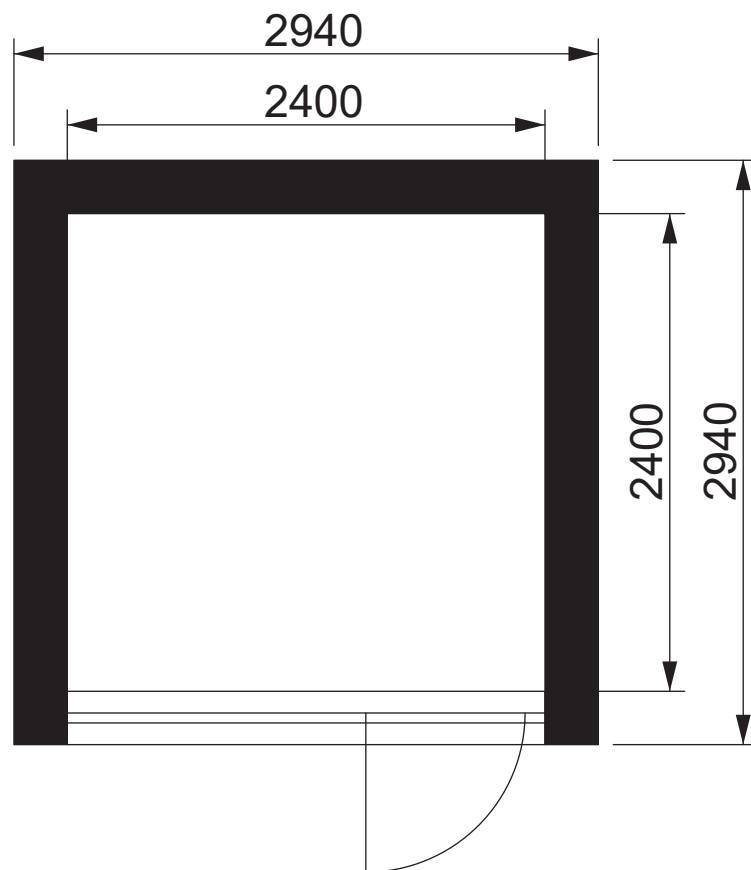

SPECIFIKACE - SAUNA XXXS

200-v.0.2.2-S-5.7

Základní parametry:

Užitná plocha: 5,7 m²

Zastavěná plocha: 8,6 m²

Výška stropu: 2,1 m

3D MODEL

LAYOUT - SAUNA XXXS

200-v.0.2.2-S-5.7

3D MODEL

SLOŽENÍ A POČET MODULŮ - SKYLARK 200 - SAUNA XXXS

2936 - rozměr může být upravován počtem bloků (+/- 600 za každou řadu)

2936 - šířka bloků XXXS (možno volit: XXXS=2936, XXS=3536, XS=4136, S=4736)

výška stropu - 2100 (S)

3D MODEL

SLOŽENÍ A POČET MODULŮ - SKYLARK 200 - SAUNA XXXS

2x END XXXS-0
(2,5)

4x FLOOR XXXS-0
(9)

2x END XXXS-1
(3)

4x FLOOR XXXS-1
(9)

4x CORNER S
(4)