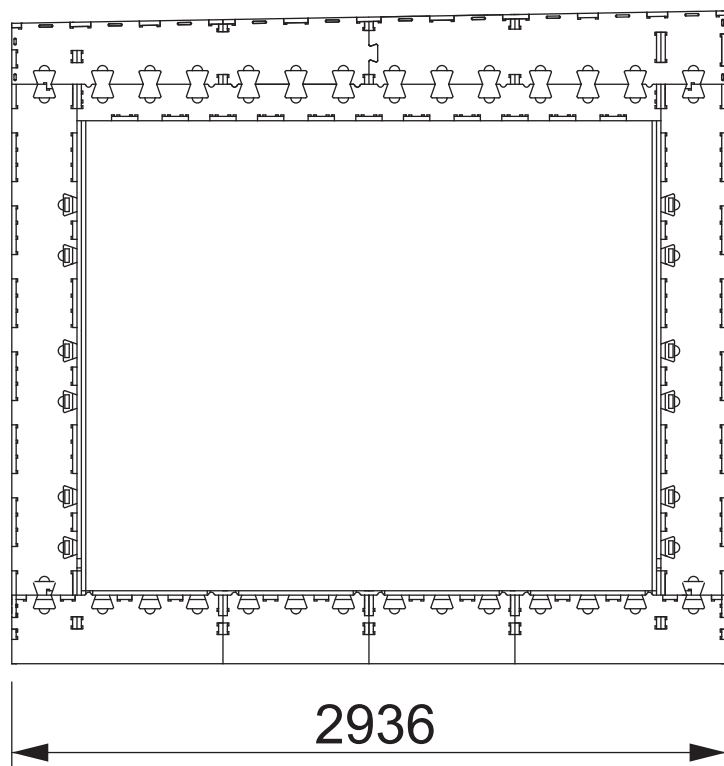

SPECIFIKACE - SAUNA XXXS

200-v.0.2.2-S-5.7

Základní parametry:

Užitná plocha: 5,7 m²

Zastavěná plocha: 8,6 m²

Výška stropu: 2,1 m

3D MODEL

LAYOUT - SAUNA XXXS

200-v.0.2.2-S-5.7

3D MODEL

SLOŽENÍ A POČET MODULŮ - SKYLARK 200 - SAUNA XXXS

2936 - rozměr může být upravován počtem bloků (+/- 600 za každou řadu)

2936 - šířka bloků XXXS (možno volit: XXXS=2936, XXS=3536, XS=4136, S=4736)

výška stropu - 2100 (S)

3D MODEL

SLOŽENÍ A POČET MODULŮ - SKYLARK 200 - SAUNA XXXS

2x END XXXS-0
(2,5)

4x FLOOR XXXS-0
(9)

2x END XXXS-1
(3)

4x FLOOR XXXS-1
(9)

4x CORNER S
(4)

12x WALL S
(18)

1x DOOR S-2
(2,5)

TIES

SLOŽENÍ A POČET MODULŮ - SKYLARK 200 - SAUNA XXXS

SLOŽENÍ A POČET MODULŮ - SKYLARK 200 - SAUNA XXXS

BUDOUCNOST S MODULÁRNÍMI STAVBAMI,
KTERÉ SE PŘIZPŮSOBÍ VÁM.

www.zewaho.cz