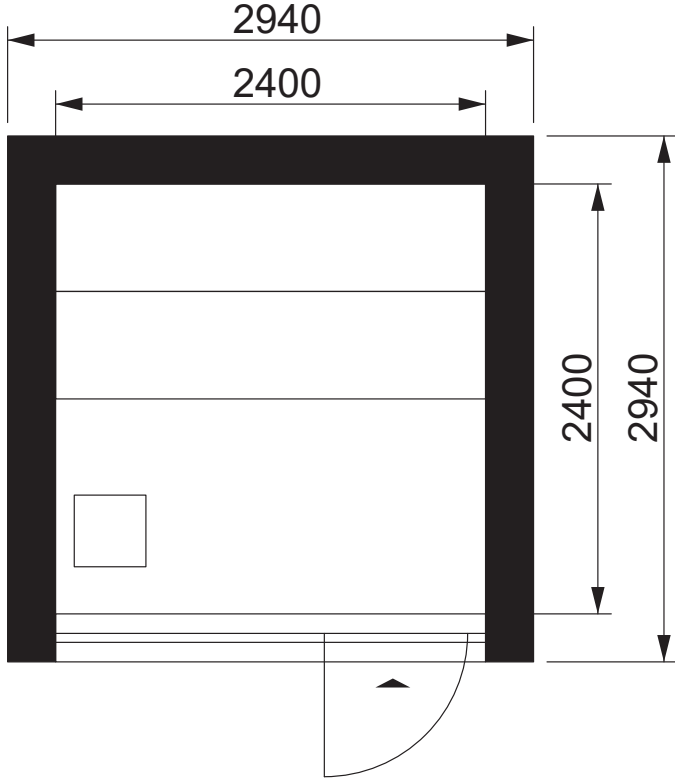

SPECIFIKACE - SAUNA XXXS

200-v.0.2.2-S-5.7

Základní parametry:

Užitná plocha: 5,7 m²

Zastavěná plocha: 8,6 m²

Výška stropu: 2,1 m

3D MODEL

LAYOUT - SAUNA XXXS

200-v.0.2.2-S-5.7

3D MODEL

SLOŽENÍ A POČET MODULŮ - SKYLARK 200 - SAUNA XXXS

2936 - rozměr může být upravován počtem bloků (+/- 600 za každou řadu)

2936 - šířka bloků XXXS (možno volit: XXXS=2936, XXS=3536, XS=4136, S=4736)

výška stropu - 2100 (S)

3D MODEL

SLOŽENÍ A POČET MODULŮ - SKYLARK 200 - SAUNA XXXS

2x END XXXS-0
(2,5)

4x FLOOR XXXS-0
(9)

2x END XXXS-1
(3)

4x FLOOR XXXS-1
(9)

4x CORNER S
(4)