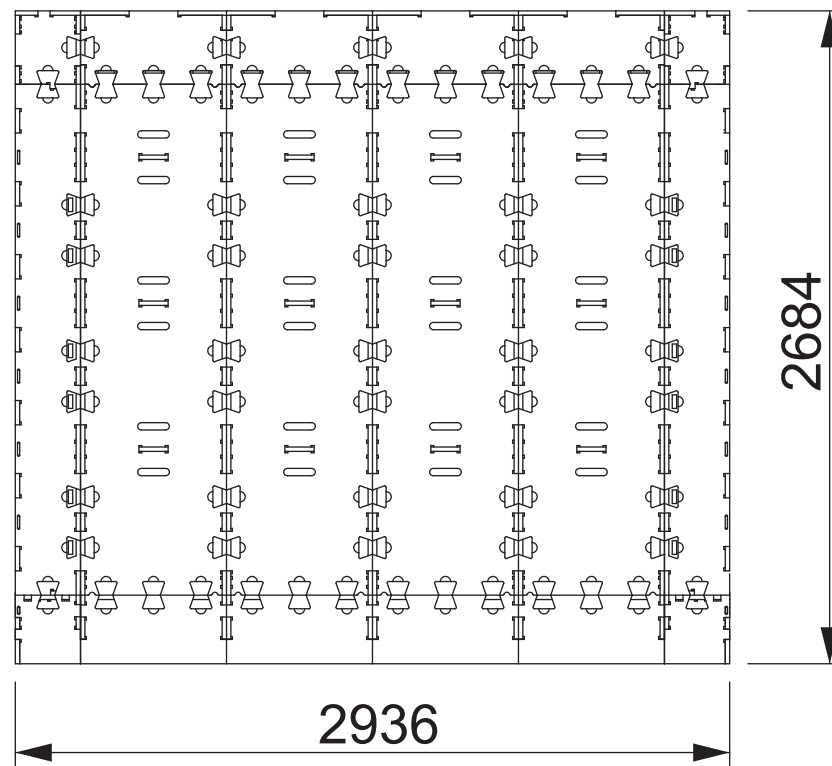

SPECIFIKACE - SAUNA XXXS

200-v.0.2.2-S-5.7

Základní parametry:

Užitná plocha: 5,7 m²

Zastavěná plocha: 8,6 m²

Výška stropu: 2,1 m

3D MODEL

LAYOUT - SAUNA XXXS

200-v.0.2.2-S-5.7

3D MODEL

SLOŽENÍ A POČET MODULŮ - SKYLARK 200 - SAUNA XXXS

2936 - rozměr může být upravován počtem bloků (+/- 600 za každou řadu)

2936 - šířka bloků XXXS (možno volit: XXXS=2936, XXS=3536, XS=4136, S=4736)

výška stropu - 2100 (S)

3D MODEL

SLOŽENÍ A POČET MODULŮ - SKYLARK 200 - SAUNA XXXS

2x END XXXS-0
(2,5)

4x FLOOR XXXS-0
(9)

2x END XXXS-1
(3)

4x FLOOR XXXS-1
(9)

4x CORNER S
(4)

12x WALL S
(18)

1x DOOR S-2
(2,5)

TIES

SLOŽENÍ A POČET MODULŮ - SKYLARK 200 - SAUNA XXXS

SLOŽENÍ A POČET MODULŮ - SKYLARK 200 - SAUNA XXXS

BUDOUCNOST S MODULÁRNÍMI STAVBAMI,
KTERÉ SE PŘIZPŮSOBÍ VÁM.

www.zewaho.cz