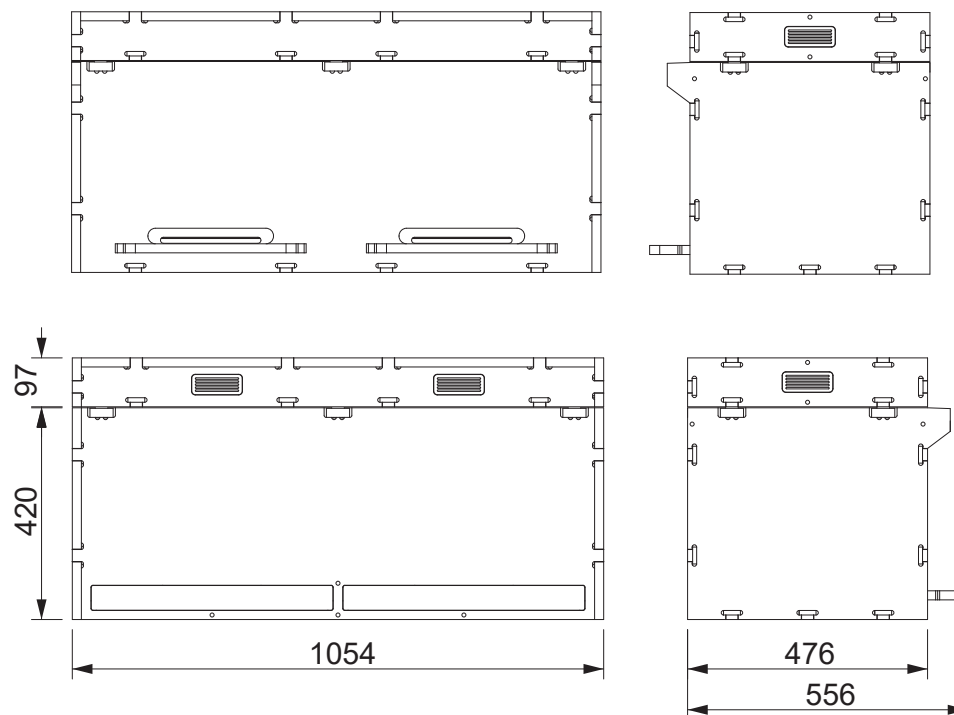

# ÚL - BRDSKÝ LEŽAN

2x13-39x30

Ležanové úly mají svůj původ v přirozeném včelaření, jsou tradičními typy včelařských úlů s horizontálním uspořádáním. Jsou vhodné pro začátečníky, nabízí dobré zimování. Obsluha úlu nevyžaduje zdvihání těžkých nástavků, což usnadňuje práci ženám, dětem a hendikepovaným včelařům.

## SPECIFIKACE - BRDSKÝ LEŽAN

2x13-39x30

- Materiál - masivní bidesky
- Síla stěn 38 mm, dno 18 mm
- Vnitřní rozměr na 26 rámků (2x13) - rámky 39 x 30 cm
- Dvě dolní česna
- Střeška výklopná na pantech
- Horní krycí laťky s průduchy

## SPECIFIKACE - BRDSKÝ LEŽAN

2x13-39x30

ZAVŘENÝ ÚL

OTEVŘENÝ ÚL

PRÁZDNÝ ÚL

## 3D MODELY - BRDSKÝ LEŽAN

2x13-39x30

[www.zewaho.cz](http://www.zewaho.cz)

**Kontaktujte nás:**  
[info@zewaho.cz](mailto:info@zewaho.cz)