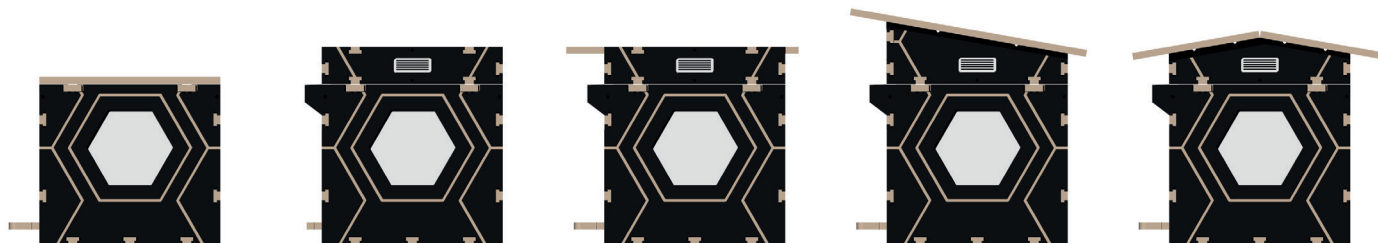

# ÚL - BRDSKÝ LEŽAN

2x13-39x30

Ležanové úly mají svůj původ v přirozeném včelaření, jsou tradičními typy včelařských úlů s horizontálním uspořádáním. Jsou vhodné pro začátečníky, nabízí dobré zimování. Obsluha úlu nevyžaduje zdvihání těžkých nástavků, což usnadňuje práci ženám, dětem a hendikepovaným včelařům.

## SPECIFIKACE - BRDSKÝ LEŽAN

2x13-39x30

- Materiál - masivní bidesky
- Síla stěn 38 mm, dno 18 mm
- Vnitřní rozměr na 26 rámků (2x13) - rámky 39 x 30 cm
- Dvě dolní česna
- Střeška výklopná na pantech
- Horní krycí laťky s průduchy

## VARIANTY STŘÍŠKY / VÍKA

3D MODEL

## SPECIFIKACE - BRDSKÝ LEŽAN

2x13-39x30

ZAVŘENÝ ÚL

OTEVŘENÝ ÚL

PRÁZDNÝ ÚL